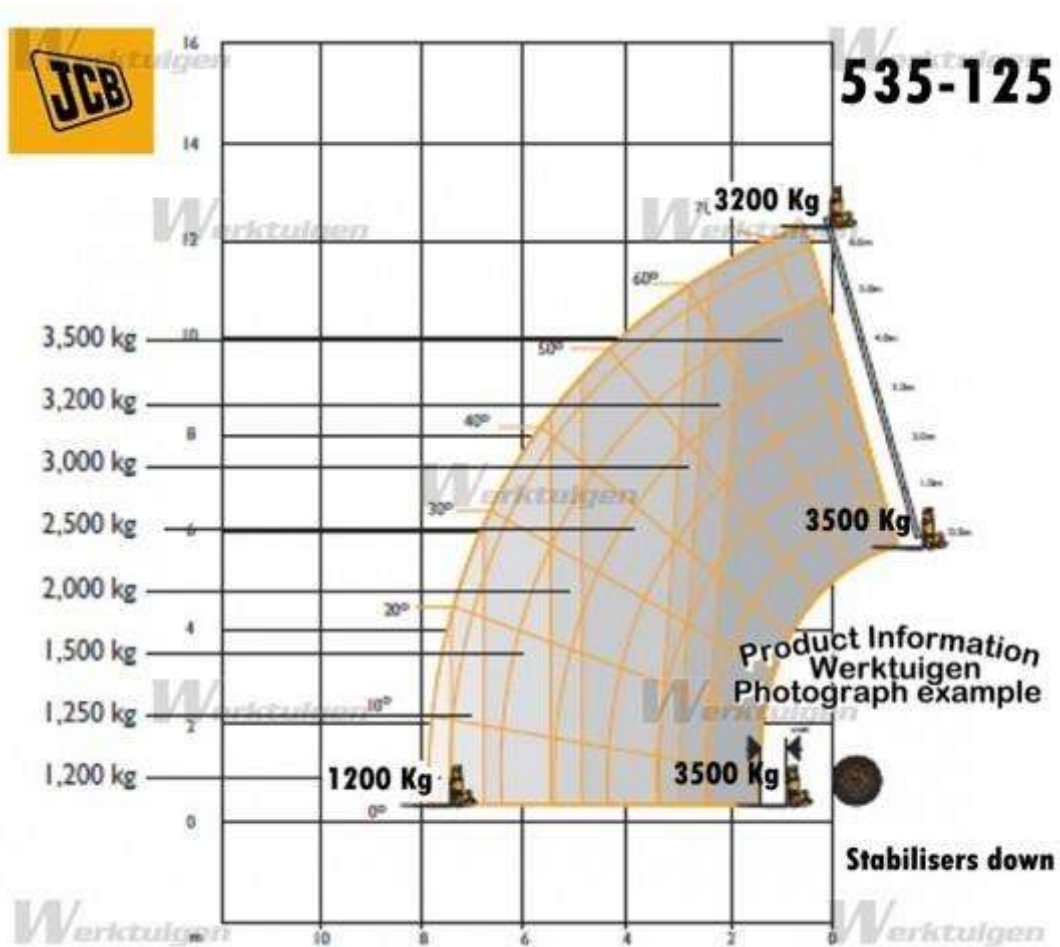

Technische specificaties - 535-125 HiViz JCB

Werktuigen

Werktuigen

535-125

Product Information
Werktuigen
Photograph example

Unit: mm

Werktuigen

Werktuigen

Stroomopname bij COG	3.5 t
Standard banden	15,5-25
Lastzwaartepunkt	500 mm
transmissie type	W
Hefhoogte	12.3 m
gewicht	9.72 t
Transportlengte	5.8 m

Transport hoogte	2.59 m
motorfabrikant	JCB
motortype	EcoMax
motorvermogen	81 kW
motorvermogen	109 HP
Emissieniveau	IV
Rijsnelheid	###
Max. klimvermogen	###
Afmetingen lxbh	###
Motorinhoud	###
Toerental bij max. koppel	###
Max koppel	###
aantal cylinders	###
Cilinder boren x slag	###
gewicht	###