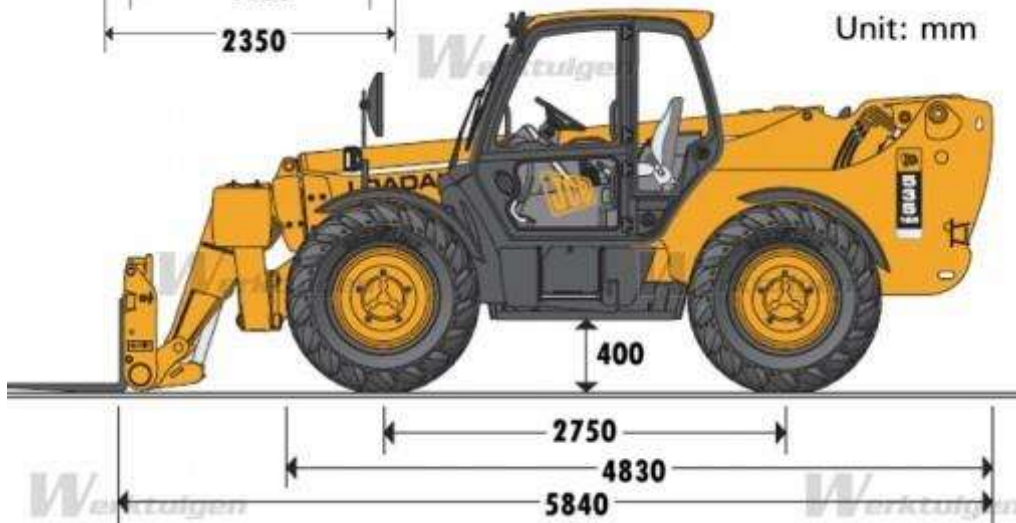

Technische specificaties - 535-125 HiViz JCB

Werktuigen

Werktuigen

535-125

Product Information
Werktuigen
Photograph example

Unit: mm

Werktuigen

Werktuigen

Stroomopname bij COG	3.5 t
Standard banden	15,5-25
Lastzwaartepunkt	500 mm
transmissie type	W
Hefhoogte	12.3 m
gewicht	9.72 t
Transportlengte	5.8 m

Transport hoogte	2.59 m
motorfabrikant	JCB
motortype	EcoMax
motorvermogen	81 kW
motorvermogen	109 HP
Emissieniveau	IV
Rijsnelheid	###
Max. klimvermogen	###
Afmetingen lxbh	###
Motorinhoud	###
Toerental bij max. koppel	###
Max koppel	###
aantal cylinders	###
Cilinder boren x slag	###
gewicht	###